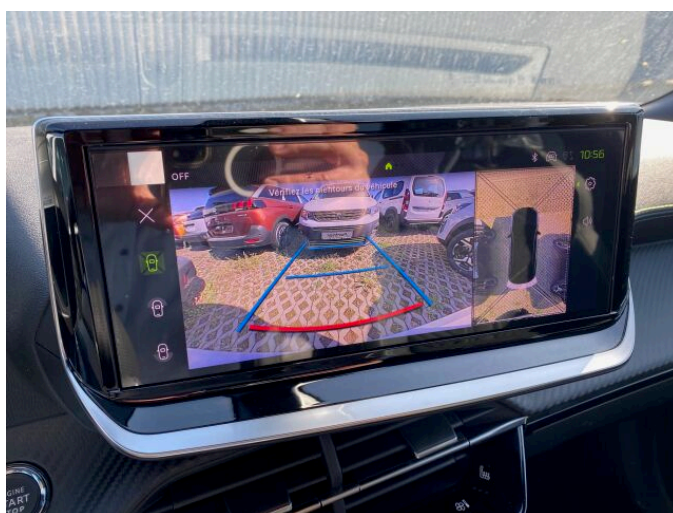

Tato část internetových stránek Peugeot slouží zejména autorizovaným prodejcům Peugeot v České republice k prezentaci vozů značky Peugeot určených k prodeji. Zřizovatel těchto internetových stránek nenese odpovědnost za správnost, úplnost a aktuálnost údajů uvedených v této části internetových stránek. Odpovědnost za správnost, úplnost a aktuálnost údajů týkajících se daného vozidla uvedeného v této části internetových stránek nese výhradně prodejce, jež je uveden v detailní specifikaci vozu zvoleného uživatelem k prohlédnutí.