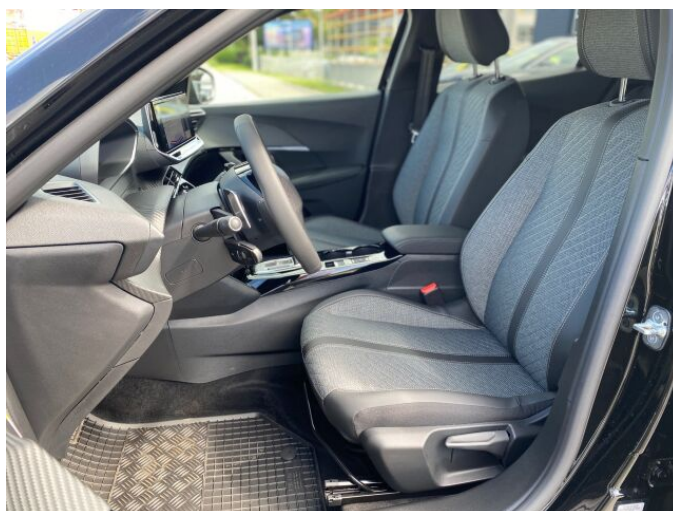

Tato část internetových stránek Peugeot slouží zejména autorizovaným prodejčům Peugeot v České republice k prezentaci vozů značky Peugeot určených k prodeji. Zřizovatel těchto internetových stránek nenesé odpovědnost za správnost, úplnost a aktuálnost údajů uvedených v této části internetových stránek. Odpovědnost za správnost, úplnost a aktuálnost údajů týkajících se daného vozidla uvedeného v této části internetových stránek nese výhradně prodejce, jež je uveden v detailní specifikaci vozu zvoleného uživatelem k prohlédnutí.