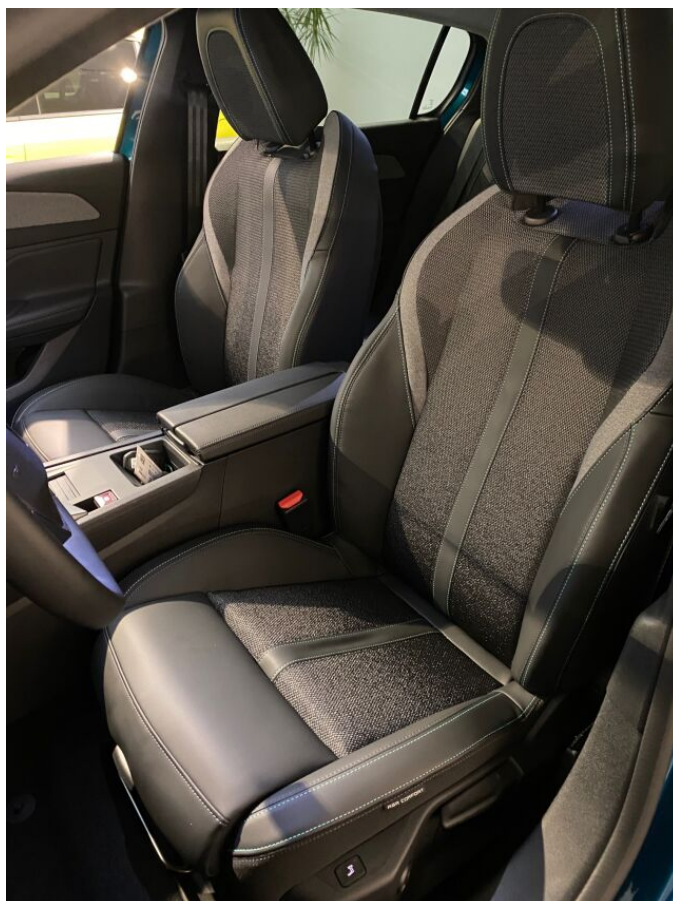

Tato část internetových stránek Peugeot slouží zejména autorizovaným prodejčům Peugeot v České republice k prezentaci vozů značky Peugeot určených k prodeji. Zřizovatel těchto internetových stránek nenese odpovědnost za správnost, úplnost a aktuálnost údajů uvedených v této části internetových stránek. Odpovědnost za správnost, úplnost a aktuálnost údajů týkajících se daného vozidla uvedeného v této části internetových stránek nese výhradně prodejce, jež je uveden v detailní specifikaci vozu zvoleného uživatelem k prohlédnutí.