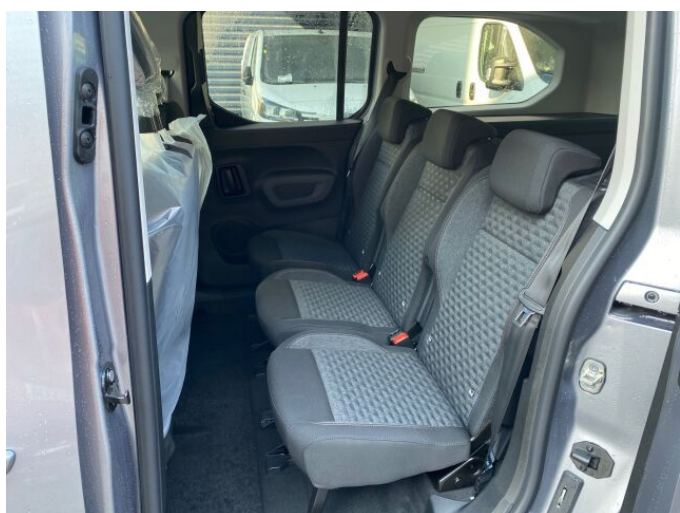

Tato část internetových stránek Peugeot slouží zejména autorizovaným prodejčům Peugeot v České republice k prezentaci vozů značky Peugeot určených k prodeji. Zřizovatel těchto internetových stránek nenesé odpovědnost za správnost, úplnost a aktuálnost údajů uvedených v této části internetových stránek. Odpovědnost za správnost, úplnost a aktuálnost údajů týkajících se daného vozidla uvedeného v této části internetových stránek nese výhradně prodejce, jež je uveden v detailní specifikaci vozu zvoleného uživatelem k prohlédnutí.