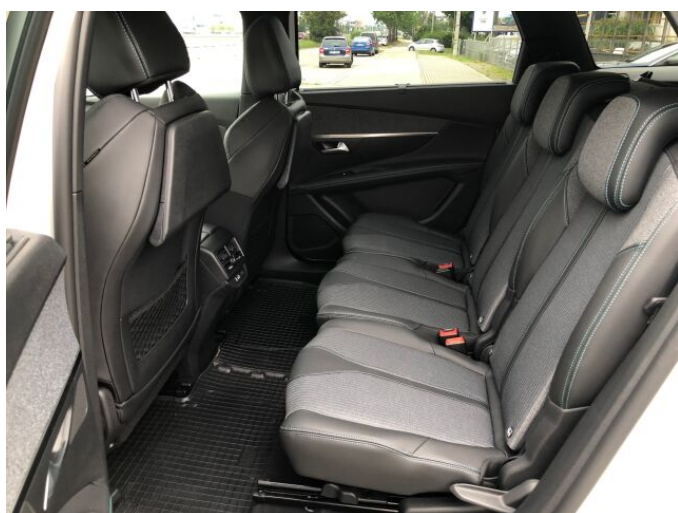

Tato část internetových stránek Peugeot slouží zejména autorizovaným prodejčům Peugeot v České republice k prezentaci vozů značky Peugeot určených k prodeji. Zřizovatel těchto internetových stránek nenese odpovědnost za správnost, úplnost a aktuálnost údajů uvedených v této části internetových stránek. Odpovědnost za správnost, úplnost a aktuálnost údajů týkajících se daného vozidla uvedeného v této části internetových stránek nese výhradně prodejce, jež je uveden v detailní specifikaci vozu zvoleného uživatelem k prohlédnutí.