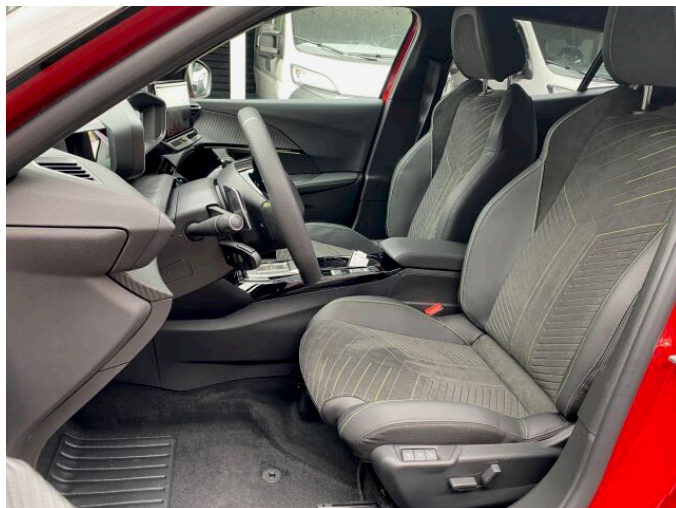

Tato část internetových stránek Peugeot slouží zejména autorizovaným prodejcům Peugeot v České republice k prezentaci vozů značky Peugeot určených k prodeji. Zřizovatel těchto internetových stránek nenese odpovědnost za správnost, úplnost a aktuálnost údajů uvedených v této části internetových stránek. Odpovědnost za správnost, úplnost a aktuálnost údajů týkajících se daného vozidla uvedeného v této části internetových stránek nese výhradně prodejce, jež je uveden v detailní specifikaci vozu zvoleného uživatelem k prohlédnutí.