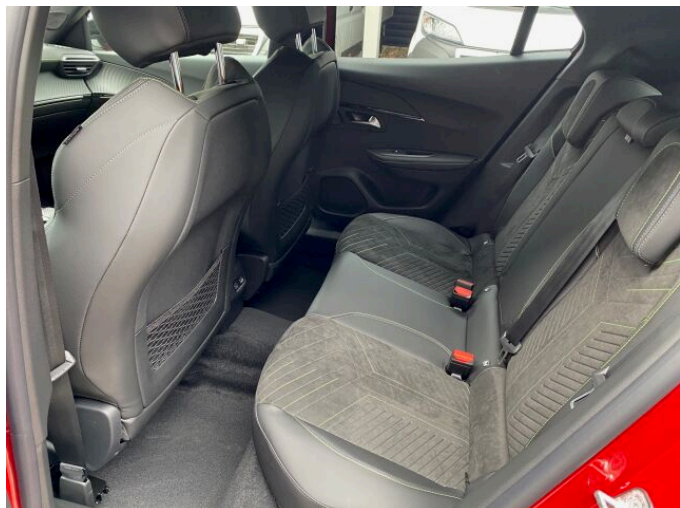

Tato část internetových stránek Peugeot slouží zejména autorizovaným prodejcům Peugeot v České republice k prezentaci vozů značky Peugeot určených k prodeji. Zřizovatel těchto internetových stránek nenese odpovědnost za správnost, úplnost a aktuálnost údajů uvedených v této části internetových stránek. Odpovědnost za správnost, úplnost a aktuálnost údajů týkajících se daného vozidla uvedeného v této části internetových stránek nese výhradně prodejce, jež je uveden v detailní specifikaci vozu zvoleného uživatelem k prohlédnutí.